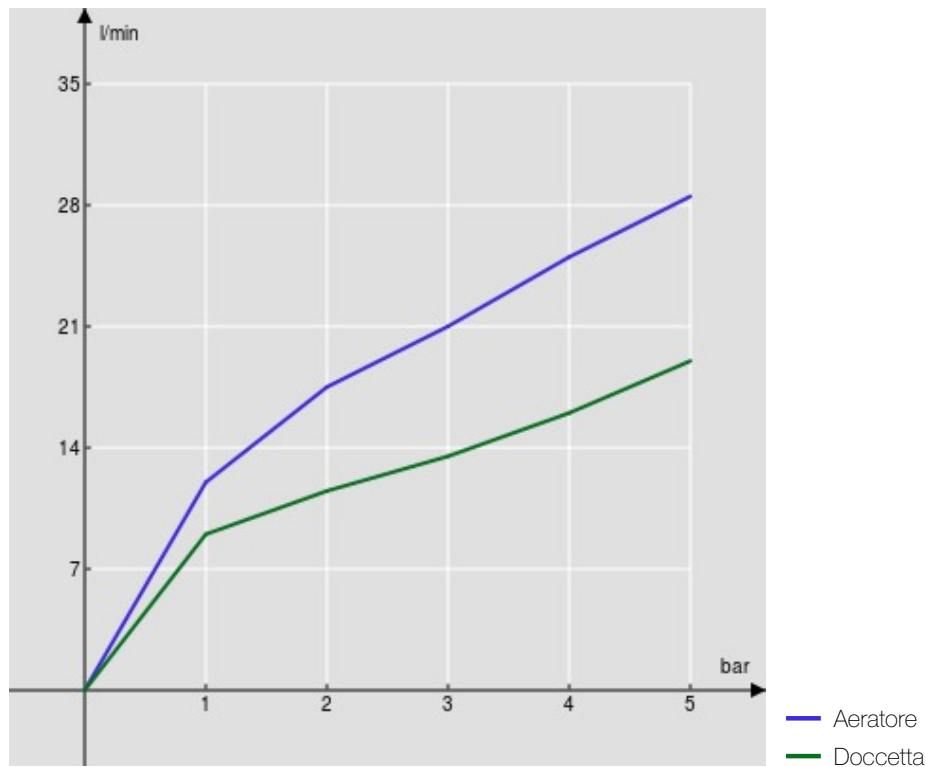

SPECIFICHE

Gruppo esterno con set doccia  
Ancient bronze  
Aeratore anticalcare M 28 x 1  
Deviatore manuale  
Doccetta monogetto e flessibile 150 cm  
Imballo: 38,5 x 24 x 13,9 cm / 0,01284 m<sup>3</sup> / 3,08 kg

CERTIFICAZIONI

DIAGRAMMA DI PORTATA: ACQUA CALDA/FREDDA

DIAGRAMMA DI PORTATA: ACQUA MISCELATA